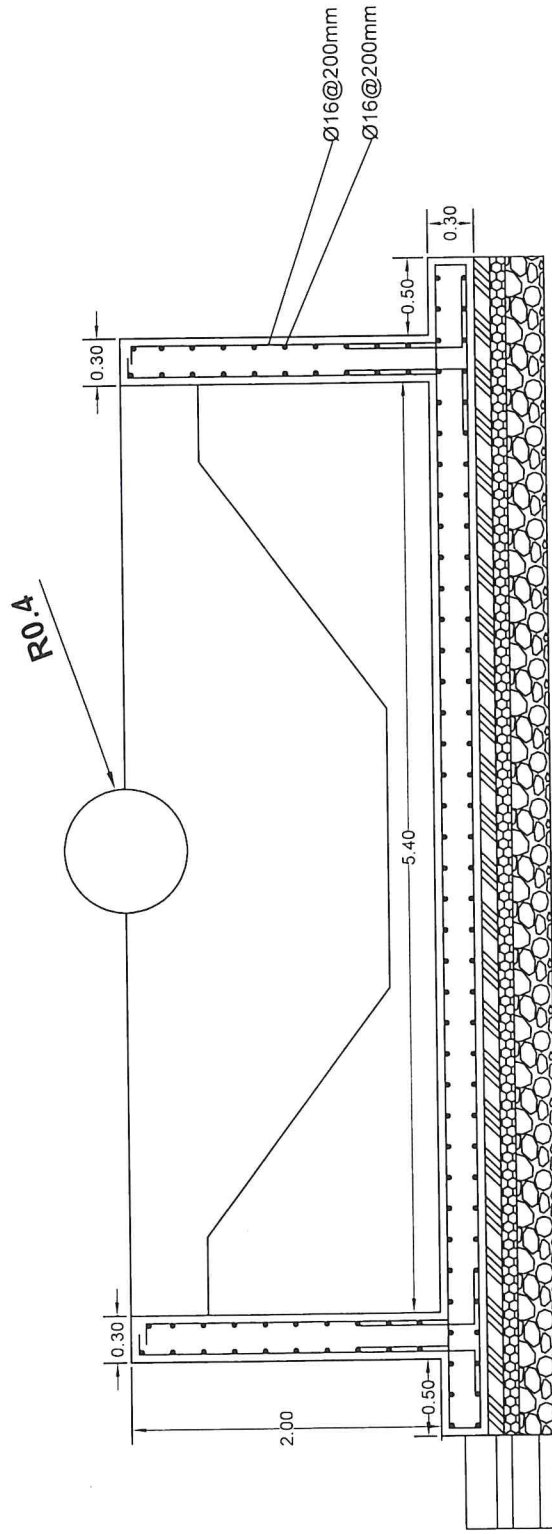

R0.4

7.00

Ø16@150mm  
Ø16@150mm

7.00

0.50

0.30

5.40

5.40

- 0.3 CONC. C25
- BLINDING CONC. 10 cm
- subbase 10 cm
- طبقة جلمود 25سم