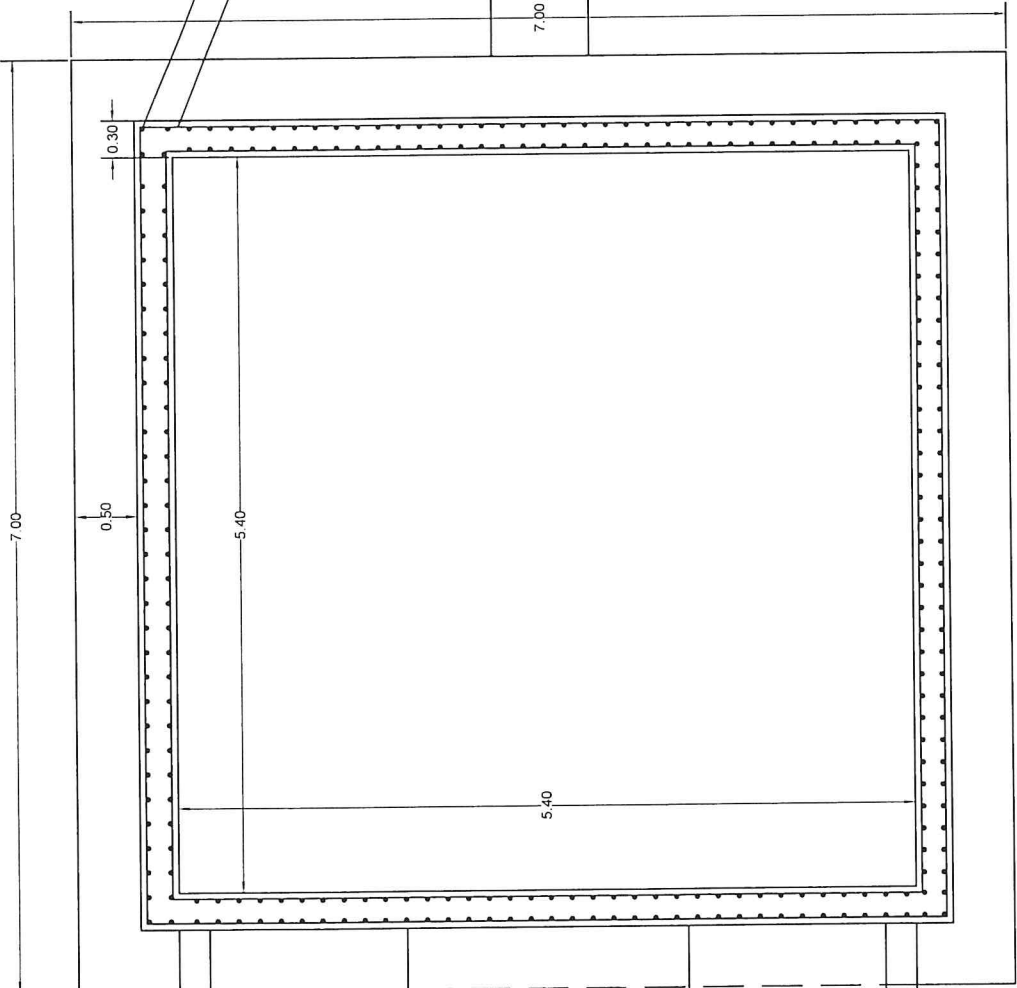

R0.4

7.00

Ø16@150mm  
Ø16@150mm

7.00

0.50

0.30

5.40

5.40

- 0.3 CONC. C25
- BLINDING CONC. 10 cm
- subbase 10 cm
- طبقة جلمود 25سم